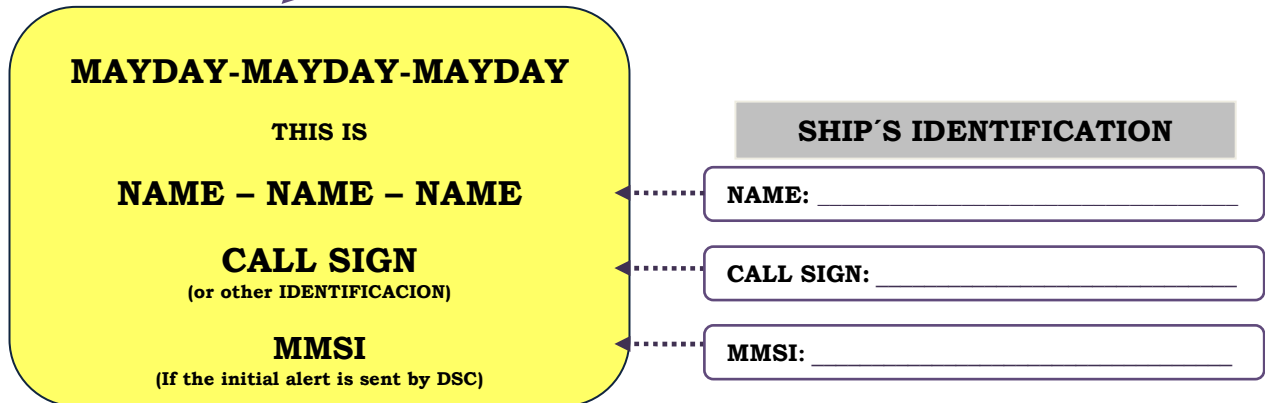

GUIDANCE ON DISTRESS ALERTS

DISTRESS and COMMUNICATION FREQUENCIES

	DSC	R/telephone	NBDP
VHF	Canal 70	Canal 16	-----
MF	2187.5 kHz	2182 kHz	2174.5 kHz
HF4	4207.5 kHz	4125 kHz	4177.5 kHz
HF6	6312.0 kHz	6215 kHz	6268.0 kHz
HF8	8414.5 kHz	8291 kHz	8376.5 kHz
HF12	12577.0 kHz	12290 kHz	12520.0 kHz
HF16	16804.5 kHz	16420 kHz	16695.0 kHz