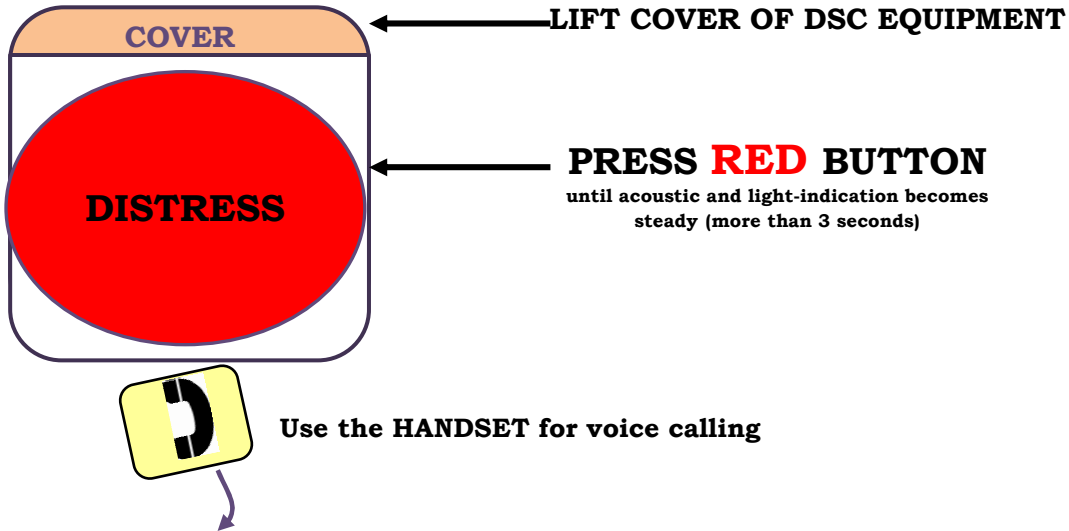

GUIDANCE ON DISTRESS ALERTS

DISTRESS and COMMUNICATION FREQUENCIES

	DSC	R/telephone	NBDP
VHF	Canal 70	Canal 16	-----
MF	2187.5 kHz	2182 kHz	2174.5 kHz
HF4	4207.5 kHz	4125 kHz	4177.5 kHz
HF6	6312.0 kHz	6215 kHz	6268.0 kHz
HF8	8414.5 kHz	8291 kHz	8376.5 kHz
HF12	12577.0 kHz	12290 kHz	12520.0 kHz
HF16	16804.5 kHz	16420 kHz	16695.0 kHz